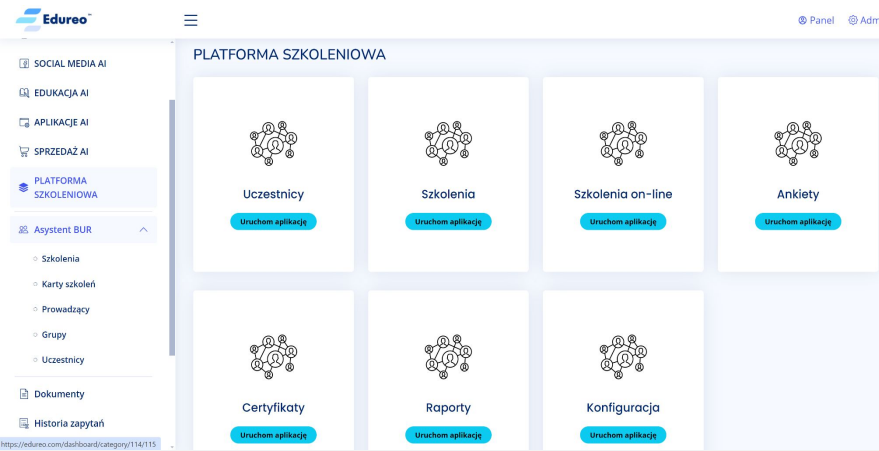

## TYLDA sp. z o.o.

- Spółka powstała w 2001 roku
- Spółka zajmuje się budowaniem platform internetowych, szkoleniowych, rozliczeniowych
- W ostatnich 3 latach spółka wdrożyła platformy rozliczeniowe do środków unijnych w instytucjach:
  - Agencja Rozwoju Regionalnego SA,
  - Zachodnia Izba Przemysłowa,
  - Lubuski Urząd Marszałkowski
  - Dolnośląski Urząd Marszałkowski
- Spółka dysponuje zespołem 12 specjalistów

## EDUREO AI

- **PLATFORMA SZKOLENIA**
- **PLATFORMA SZTUCZNEJ INTELIGENCJI**
  - **ASYSTENT AI**
  - **Generator grafiki AI**
  - **Social Media AI**
- **PLATFORMA ASYSTENTA BUR**
  - **Asystent przygotowania kart szkoleniowych BUR**
  - **Generowanie dokumentacji szkoleniowej zgodnej z BUR**