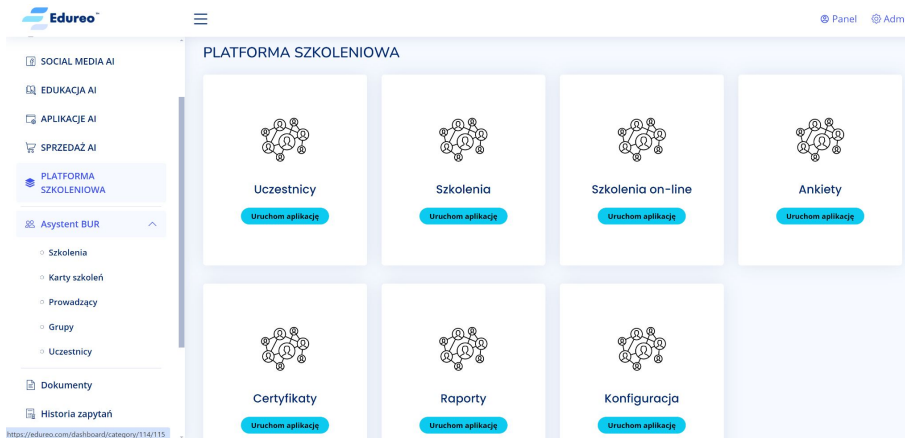

## EDUREO AI

- **PLATFORMA SZKOLENIA**
- **PLATFORMA SZTUCZNEJ INTELIGENCJI**
  - **ASYSTENT AI**
  - **Generator grafiki AI**
  - **Social Media AI**
- **PLATFORMA ASYSTENTA BUR**
  - **Asystent przygotowania kart szkoleniowych BUR**
  - **Generowanie dokumentacji szkoleniowej zgodnej z BUR**

## EDUREO AI Szkolenia

Platforma szkoleniowa Edureo AI:

- umożliwia udostępnianie szkoleń e-learningowych, dokumentów, testów i ankiet
- przeprowadzanie webinarów
- zarządzanie szkoleniami stacjonarnymi.
- Aplikacja została przygotowana w oparciu o najlepsze praktyki w zakresie organizacji szkoleń oraz z dbałością o pomoc w pracy podmiotom świadczącym usługi w ramach Bazy Usług Rozwojowych.

## EDUREO AI Szkolenia

- MOŻLIWOŚĆ GENEROWANIA WŁASNYCH KURSÓW
- TWORZENIE PROGRAMÓW SZKOLENIOWYCH
- HISTORIA UCZESTNIKÓW
- ARCHIWIZACJA DOKUMENTACJI KLIENTÓW
- SYSTEM FAKTUR ZGODNY Z WYMAGANIAMI BUR
- AUTOMATYCZNE WYSTAWIANIE ZAŚWIADCZEŃ, CERTYFIKATÓW, LIST OBECNOŚCI, TESTÓW I UMÓW, ANKIET ZGODNE Z WYMAGANIAMI BUR
- SYSTEM MONITOROWANIA ETAPÓW PRACY Z UCZESTNIKAMI SZKOLENIA
- SYSTEM ZARZĄDZANIA ZADANIAMI, GENEROWANIE POWIADOMIEŃ I MAILI

## EDUREO AI Szkolenia

- WYKŁADY NA ŻYWO - LIVE - GOOGLE MEET, MS TEAMS, ZOOM
- AKTYWNOŚCI VIDEO, AUDIO, ZADANIE, LIVE, CHECK, TEST, QUIZ
- UMIESZCZENIA W KURSIE AKTYWNOŚCI PLIK DO POBRANIA
- MIERZENIE I RAPORTOWANIA FREKWENCJI
- WYSTAWIANIA OCEN WRAZ Z SYSTEMEM ŚREDNIEJ WAŻONEJ
- ZAAWANSOWANE OPCJE RAPORTOWANIA
- MOŻLIWOŚĆ WYSTAWIENIA CERTYFIKATÓW
- SYSTEM POWIADOMIEŃ