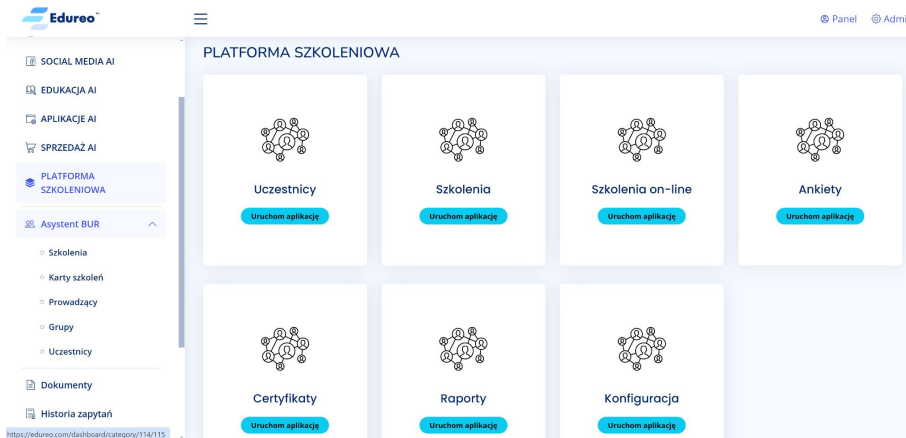

## TYLDA sp. z o.o.

- Spółka powstała w 2001 roku
- Spółka zajmuje się budowaniem platform internetowych, szkoleniowych, rozliczeniowych
- W ostatnich 3 latach spółka wdrożyła platformy rozliczeniowe do środków unijnych w instytucjach:
  - Agencja Rozwoju Regionalnego SA,
  - Zachodnia Izba Przemysłowa,
  - Lubuski Urząd Marszałkowski
  - Dolnośląski Urząd Marszałkowski
- Spółka dysponuje zespołem 12 specjalistów

## EDUREO AI

- **PLATFORMA SZKOLENIA**
- **PLATFORMA SZTUCZNEJ INTELIGENCJI**
  - **ASYSTENT AI**
  - **Generator grafiki AI**
  - **Social Media AI**
- **PLATFORMA ASYSTENTA BUR**
  - **Asystent przygotowania kart szkoleniowych BUR**
  - **Generowanie dokumentacji szkoleniowej zgodnej z BUR**

## EDUREO AI Szkolenia

Platforma szkoleniowa Edureo AI:

- umożliwia udostępnianie szkoleń e-learningowych, dokumentów, testów i ankiet
- przeprowadzanie webinarów
- zarządzanie szkoleniami stacjonarnymi.
- Aplikacja została przygotowana w oparciu o najlepsze praktyki w zakresie organizacji szkoleń oraz z dbałością o pomoc w pracy podmiotom świadczącym usługi w ramach Bazy Usług Rozwojowych.

## EDUREO AI Szkolenia

- MOŻLIWOŚĆ GENEROWANIA WŁASNYCH KURSÓW
- TWORZENIE PROGRAMÓW SZKOLENIOWYCH
- HISTORIA UCZESTNIKÓW
- ARCHIWIZACJA DOKUMENTACJI KLIENTÓW
- SYSTEM FAKTUR ZGODNY Z WYMAGANIAMI BUR
- AUTOMATYCZNE WYSTAWIANIE ZAŚWIADCZEŃ, CERTYFIKATÓW, LIST OBECNOŚCI, TESTÓW I UMÓW, ANKIET ZGODNE Z WYMAGANIAMI BUR
- SYSTEM MONITOROWANIA ETAPÓW PRACY Z UCZESTNIKAMI SZKOLENIA
- SYSTEM ZARZĄDZANIA ZADANIAMI, GENEROWANIE POWIADOMIEŃ I MAILI