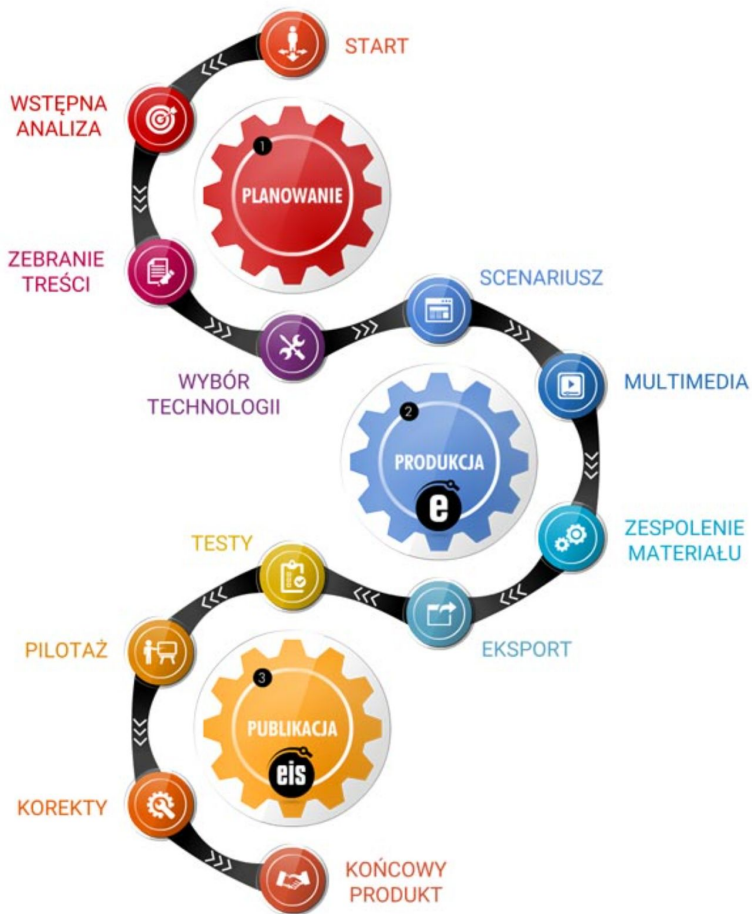

## EDUREO AI

- **PLATFORMA SZKOLENIA**
- **PLATFORMA SZTUCZNEJ INTELIGENCJI**
  - **ASYSTENT AI**
  - **Generator grafiki AI**
  - **Social Media AI**
- **PLATFORMA ASYSTENTA BUR**
  - **Asystent przygotowania kart szkoleniowych BUR**
  - **Generowanie dokumentacji szkoleniowej zgodnej z BUR**

## EDUREO AI Szkolenia

Platforma szkoleniowa Edureo AI:

- umożliwia udostępnianie szkoleń e-learningowych, dokumentów, testów i ankiet
- przeprowadzanie webinarów
- zarządzanie szkoleniami stacjonarnymi.
- Aplikacja została przygotowana w oparciu o najlepsze praktyki w zakresie organizacji szkoleń oraz z dbałością o pomoc w pracy podmiotom świadczącym usługi w ramach Bazy Usług Rozwojowych.

## EDUREO AI Szkolenia

- MOŻLIWOŚĆ GENEROWANIA WŁASNYCH KURSÓW
- TWORZENIE PROGRAMÓW SZKOLENIOWYCH
- HISTORIA UCZESTNIKÓW
- ARCHIWIZACJA DOKUMENTACJI KLIENTÓW
- SYSTEM FAKTUR ZGODNY Z WYMAGANIAMI BUR
- AUTOMATYCZNE WYSTAWIANIE ZAŚWIADCZEŃ, CERTYFIKATÓW, LIST OBECNOŚCI, TESTÓW I UMÓW, ANKIET ZGODNE Z WYMAGANIAMI BUR
- SYSTEM MONITOROWANIA ETAPÓW PRACY Z UCZESTNIKAMI SZKOLENIA
- SYSTEM ZARZĄDZANIA ZADANIAMI, GENEROWANIE POWIADOMIEŃ I MAILI

## EDUREO AI Szkolenia

- WYKŁADY NA ŻYWO - LIVE - GOOGLE MEET, MS TEAMS, ZOOM
- AKTYWNOŚCI VIDEO, AUDIO, ZADANIE, LIVE, CHECK, TEST, QUIZ
- UMIESZCZENIA W KURSIE AKTYWNOŚCI PLIK DO POBRANIA
- MIERZENIE I RAPORTOWANIA FREKWENCJI
- WYSTAWIANIA OCEN WRAZ Z SYSTEMEM ŚREDNIEJ WAŻONEJ
- ZAAWANSOWANE OPCJE RAPORTOWANIA
- MOŻLIWOŚĆ WYSTAWIENIA CERTYFIKATÓW
- SYSTEM POWIADOMIEŃ