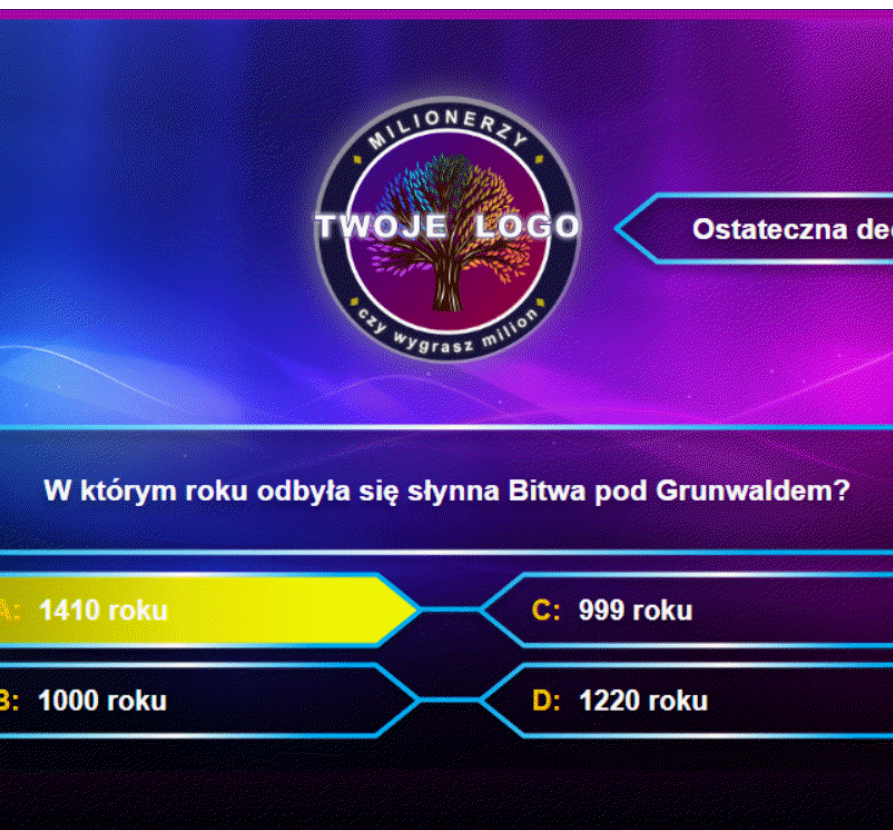

Sposób działania

Funkcje Articulate:

- **Tworzenie rozgałęzionych scenariuszy**
  - Storyline 360 umożliwia projektowanie interaktywnych kursów z wieloma ścieżkami nauki.
  - Użytkownicy mogą tworzyć scenariusze warunkowe, gdzie wybory uczestnika wpływają na dalszy przebieg kursu.
- **Zaawansowane kursy e-learningowe.**
  - Pełna kontrola nad projektem dzięki edytorowi slajdów i warstwom ekranowym.
  - Możliwość wbudowania quizów, symulacji i testów interaktywnych.
- **Rise 360** pozwala na szybkie tworzenie responsywnych **kursów bez kodowania**.
- Interakcje za pomocą zmiennych.
- Storyline 360 obsługuje **zmiennie tekstowe, liczbowe i logiczne**, które umożliwiają dynamiczne dostosowywanie treści kursu.