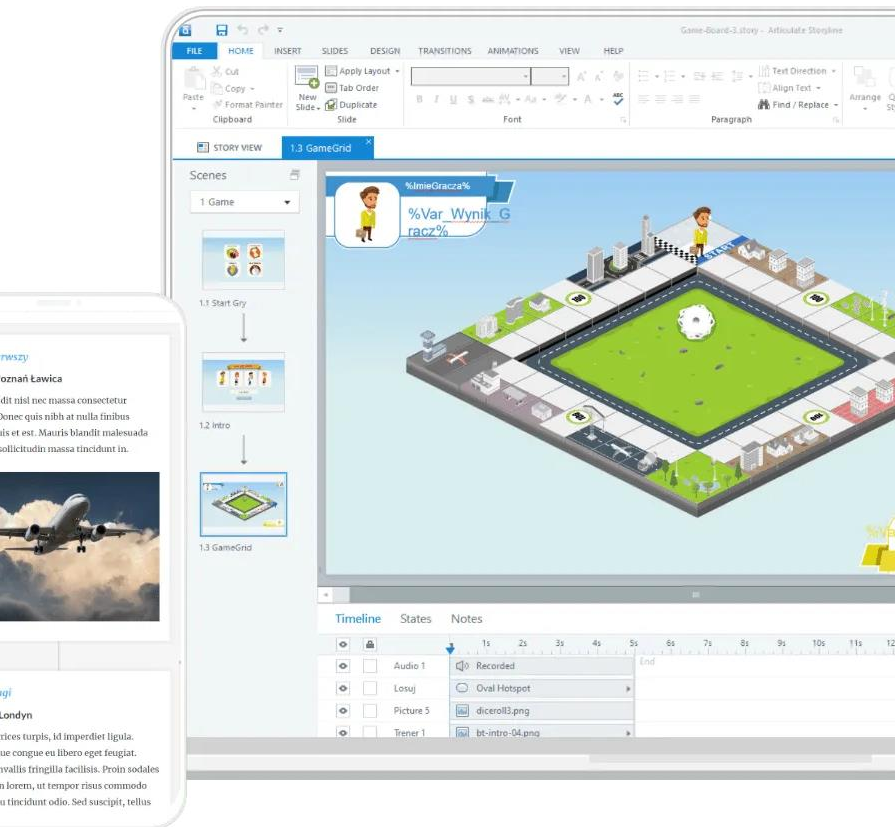

Funkcjonalności

Kompleksowy pakiet Articulate 360 zawiera:

- **Storyline 360:** zaawansowane oprogramowanie do projektowania interaktywnych i responsywnych kursów online.
- **Rise 360:** narzędzie online umożliwiające szybkie tworzenie responsywnych kursów e-learningowych.
- **Studio 360:** program pozwalający na przekształcanie prezentacji PowerPoint w interaktywne kursy e-learningowe.
- **Content Library 360:** obszerna biblioteka zasobów, zawierająca szablony, postacie, zdjęcia i inne elementy do wykorzystania w kursach.
- **Review 360:** platforma umożliwiająca zespołową współpracę nad kursami poprzez zbieranie i zarządzanie opiniami recenzentów.
- **Replay 360:** narzędzie do nagrywania i edycji screencastów oraz wideo szkoleniowych.
- **Peek 360:** aplikacja do szybkiego nagrywania ekranu komputera, idealna do tworzenia krótkich tutoriali.