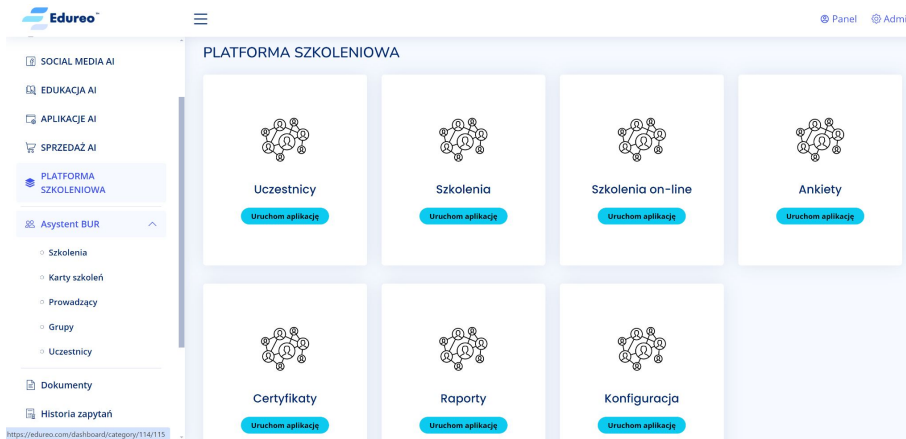

EDUREO AI

- **PLATFORMA SZKOLENIA**
 - Generator kursów
 - Platforma eLearningowa
- **PLATFORMA SZTUCZNEJ INTELIGENCJI**
 - ASYSTENT AI
 - Generator grafiki AI
 - Social Media AI
 - BUR AI (tytuły szkoleń, program szkoleń, harmonogram, grupa docelowa, cele edukacyjne)
- **PLATFORMA ASYSTENTA BUR**
 - Asystent przygotowania kart szkoleniowych BUR
 - Generowanie dokumentacji szkoleniowej zgodnej z BUR

EDUREO AI Szkolenia

Platforma szkoleniowa Edureo AI:

- umożliwia udostępnianie szkoleń e-learningowych, dokumentów, testów i ankiet
- przeprowadzanie webinarów
- zarządzanie szkoleniami stacjonarnymi.
- Aplikacja została przygotowana w oparciu o najlepsze praktyki w zakresie organizacji szkoleń oraz z dbałością o pomoc w pracy podmiotom świadczącym usługi w ramach Bazy Usług Rozwojowych.

EDUREO AI Szkolenia

- MOŻLIWOŚĆ GENEROWANIA WŁASNYCH KURSÓW
- TWORZENIE PROGRAMÓW SZKOLENIOWYCH
- HISTORIA UCZESTNIKÓW
- ARCHIWIZACJA DOKUMENTACJI KLIENTÓW
- SYSTEM FAKTUR ZGODNY Z WYMAGANIAMI BUR
- AUTOMATYCZNE WYSTAWIANIE ZAŚWIADCZEŃ, CERTYFIKATÓW, LIST OBECNOŚCI, TESTÓW I UMÓW, ANKIET ZGODNE Z WYMAGANIAMI BUR
- SYSTEM MONITOROWANIA ETAPÓW PRACY Z UCZESTNIKAMI SZKOLENIA
- SYSTEM ZARZĄDZANIA ZADANIAMI, GENEROWANIE POWIADOMIEŃ I MAILI