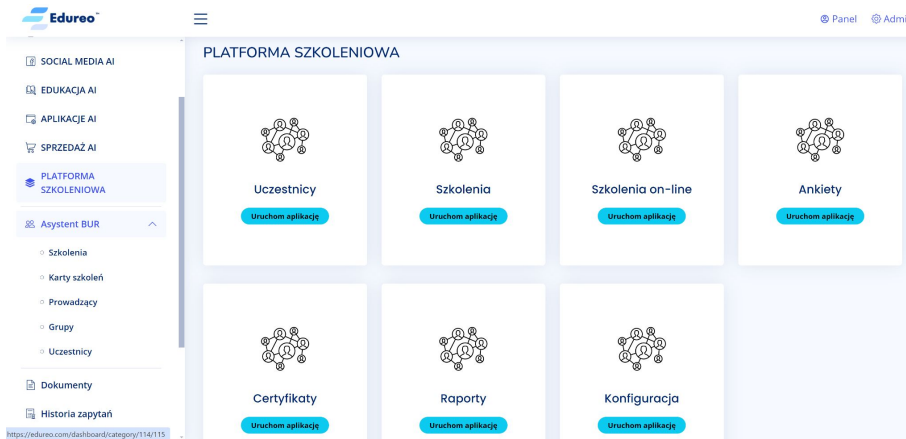

EDUREO AI

- **PLATFORMA SZKOLENIA**
 - Generator kursów
 - Platforma eLearningowa
- **PLATFORMA SZTUCZNEJ INTELIGENCJI**
 - ASYSTENT AI
 - Generator grafiki AI
 - Social Media AI
 - BUR AI (tytuły szkoleń, program szkoleń, harmonogram, grupa docelowa, cele edukacyjne)
- **PLATFORMA ASYSTENTA BUR**
 - Asystent przygotowania kart szkoleniowych BUR
 - Generowanie dokumentacji szkoleniowej zgodnej z BUR

EDUREO AI Szkolenia

Platforma szkoleniowa Edureo AI:

- umożliwia udostępnianie szkoleń e-learningowych, dokumentów, testów i ankiet
- przeprowadzanie webinarów
- zarządzanie szkoleniami stacjonarnymi.
- Aplikacja została przygotowana w oparciu o najlepsze praktyki w zakresie organizacji szkoleń oraz z dbałością o pomoc w pracy podmiotom świadczącym usługi w ramach Bazy Usług Rozwojowych.

EDUREO AI Szkolenia

- MOŻLIWOŚĆ GENEROWANIA WŁASNYCH KURSÓW
- TWORZENIE PROGRAMÓW SZKOLENIOWYCH
- HISTORIA UCZESTNIKÓW
- ARCHIWIZACJA DOKUMENTACJI KLIENTÓW
- SYSTEM FAKTUR ZGODNY Z WYMAGANIAMI BUR
- AUTOMATYCZNE WYSTAWIANIE ZAŚWIADCZEŃ, CERTYFIKATÓW, LIST OBECNOŚCI, TESTÓW I UMÓW, ANKIET ZGODNE Z WYMAGANIAMI BUR
- SYSTEM MONITOROWANIA ETAPÓW PRACY Z UCZESTNIKAMI SZKOLENIA
- SYSTEM ZARZĄDZANIA ZADANIAMI, GENEROWANIE POWIADOMIEŃ I MAILI

EDUREO AI Szkolenia

- WYKŁADY NA ŻYWO - LIVE - GOOGLE MEET, MS TEAMS, ZOOM
- AKTYWNOŚCI VIDEO, AUDIO, ZADANIE, LIVE, CHECK, TEST, QUIZ
- UMIESZCZENIA W KURSIE AKTYWNOŚCI PLIK DO POBRANIA
- MIERZENIE I RAPORTOWANIA FREKWENCJI
- WYSTAWIANIA OCEN WRAZ Z SYSTEMEM ŚREDNIEJ WAŻONEJ
- ZAAWANSOWANE OPCJE RAPORTOWANIA
- MOŻLIWOŚĆ WYSTAWIENIA CERTYFIKATÓW
- SYSTEM POWIADOMIEŃ