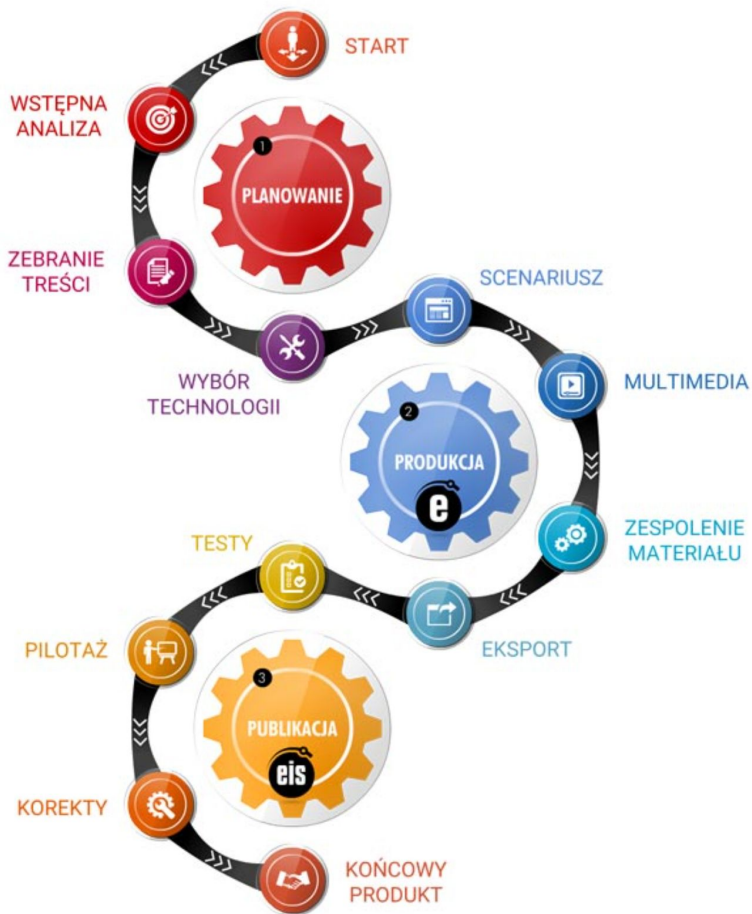

EDUREO AI Szkolenia

Platforma szkoleniowa Edureo AI:

- umożliwia udostępnianie szkoleń e-learningowych, dokumentów, testów i ankiet
- przeprowadzanie webinarów
- zarządzanie szkoleniami stacjonarnymi.
- Aplikacja została przygotowana w oparciu o najlepsze praktyki w zakresie organizacji szkoleń oraz z dbałością o pomoc w pracy podmiotom świadczącym usługi w ramach Bazy Usług Rozwojowych.

EDUREO AI Szkolenia

- MOŻLIWOŚĆ GENEROWANIA WŁASNYCH KURSÓW
- TWORZENIE PROGRAMÓW SZKOLENIOWYCH
- HISTORIA UCZESTNIKÓW
- ARCHIWIZACJA DOKUMENTACJI KLIENTÓW
- SYSTEM FAKTUR ZGODNY Z WYMAGANIAMI BUR
- AUTOMATYCZNE WYSTAWIANIE ZAŚWIADCZEŃ, CERTYFIKATÓW, LIST OBECNOŚCI, TESTÓW I UMÓW, ANKIET ZGODNE Z WYMAGANIAMI BUR
- SYSTEM MONITOROWANIA ETAPÓW PRACY Z UCZESTNIKAMI SZKOLENIA
- SYSTEM ZARZĄDZANIA ZADANIAMI, GENEROWANIE POWIADOMIEŃ I MAILI

EDUREO AI Szkolenia

- WYKŁADY NA ŻYWO - LIVE - GOOGLE MEET, MS TEAMS, ZOOM
- AKTYWNOŚCI VIDEO, AUDIO, ZADANIE, LIVE, CHECK, TEST, QUIZ
- UMIESZCZENIA W KURSIE AKTYWNOŚCI PLIK DO POBRANIA
- MIERZENIE I RAPORTOWANIA FREKWENCJI
- WYSTAWIANIA OCEN WRAZ Z SYSTEMEM ŚREDNIEJ WAŻONEJ
- ZAAWANSOWANE OPCJE RAPORTOWANIA
- MOŻLIWOŚĆ WYSTAWIENIA CERTYFIKATÓW
- SYSTEM POWIADOMIEŃ