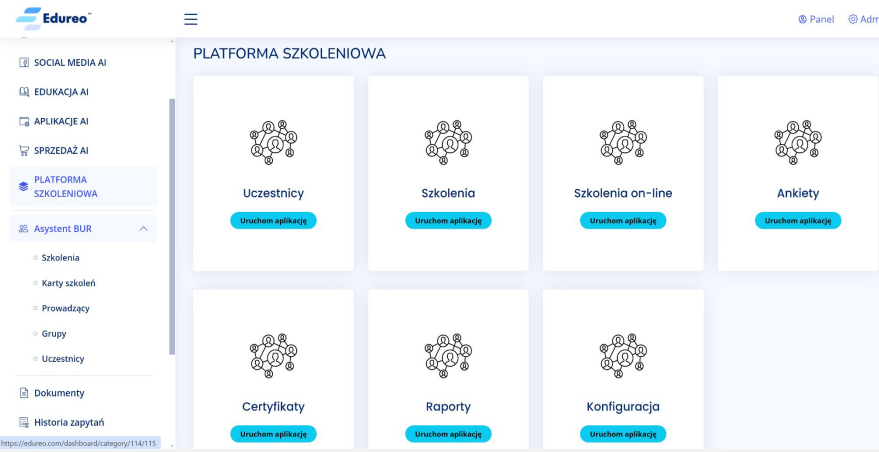

Fundusze Europejskie

Platforma EDUREO AI

TYLDA sp. z o.o.

Fundusze Europejskie
dla Rozwoju Społecznego

Rzeczpospolita
Polska

Dofinansowane przez
Unię Europejską

 **PARP**
Grupa PFR

TYLDA

TYLDA sp. z o.o.

- Spółka powstała w 2001 roku
- Spółka zajmuje się budowaniem platform internetowych, szkoleniowych, rozliczeniowych
- W ostatnich 3 latach spółka wdrożyła platformy rozliczeniowe do środków unijnych w instytucjach:
 - Agencja Rozwoju Regionalnego SA,
 - Zachodnia Izba Przemysłowa,
 - Lubuski Urząd Marszałkowski
 - Dolnośląski Urząd Marszałkowski
- Spółka dysponuje kadrą specjalistów IT

EDUREO AI

- **PLATFORMA SZKOLENIA**
 - Generator kursów
 - Platforma eLearningowa
- **PLATFORMA SZTUCZNEJ INTELIGENCJI**
 - ASYSTENT AI
 - Generator grafiki AI
 - Social Media AI
 - BUR AI (tytuły szkoleń, program szkoleń, harmonogram, grupa docelowa, cele edukacyjne)
- **PLATFORMA ASYSTENTA BUR**
 - Asystent przygotowania kart szkoleniowych BUR
 - Generowanie dokumentacji szkoleniowej zgodnej z BUR

EDUREO AI Szkolenia

Platforma szkoleniowa Edureo AI:

- umożliwia udostępnianie szkoleń e-learningowych, dokumentów, testów i ankiet
- przeprowadzanie webinarów
- zarządzanie szkoleniami stacjonarnymi.
- Aplikacja została przygotowana w oparciu o najlepsze praktyki w zakresie organizacji szkoleń oraz z dbałością o pomoc w pracy podmiotom świadczącym usługi w ramach Bazy Usług Rozwojowych.